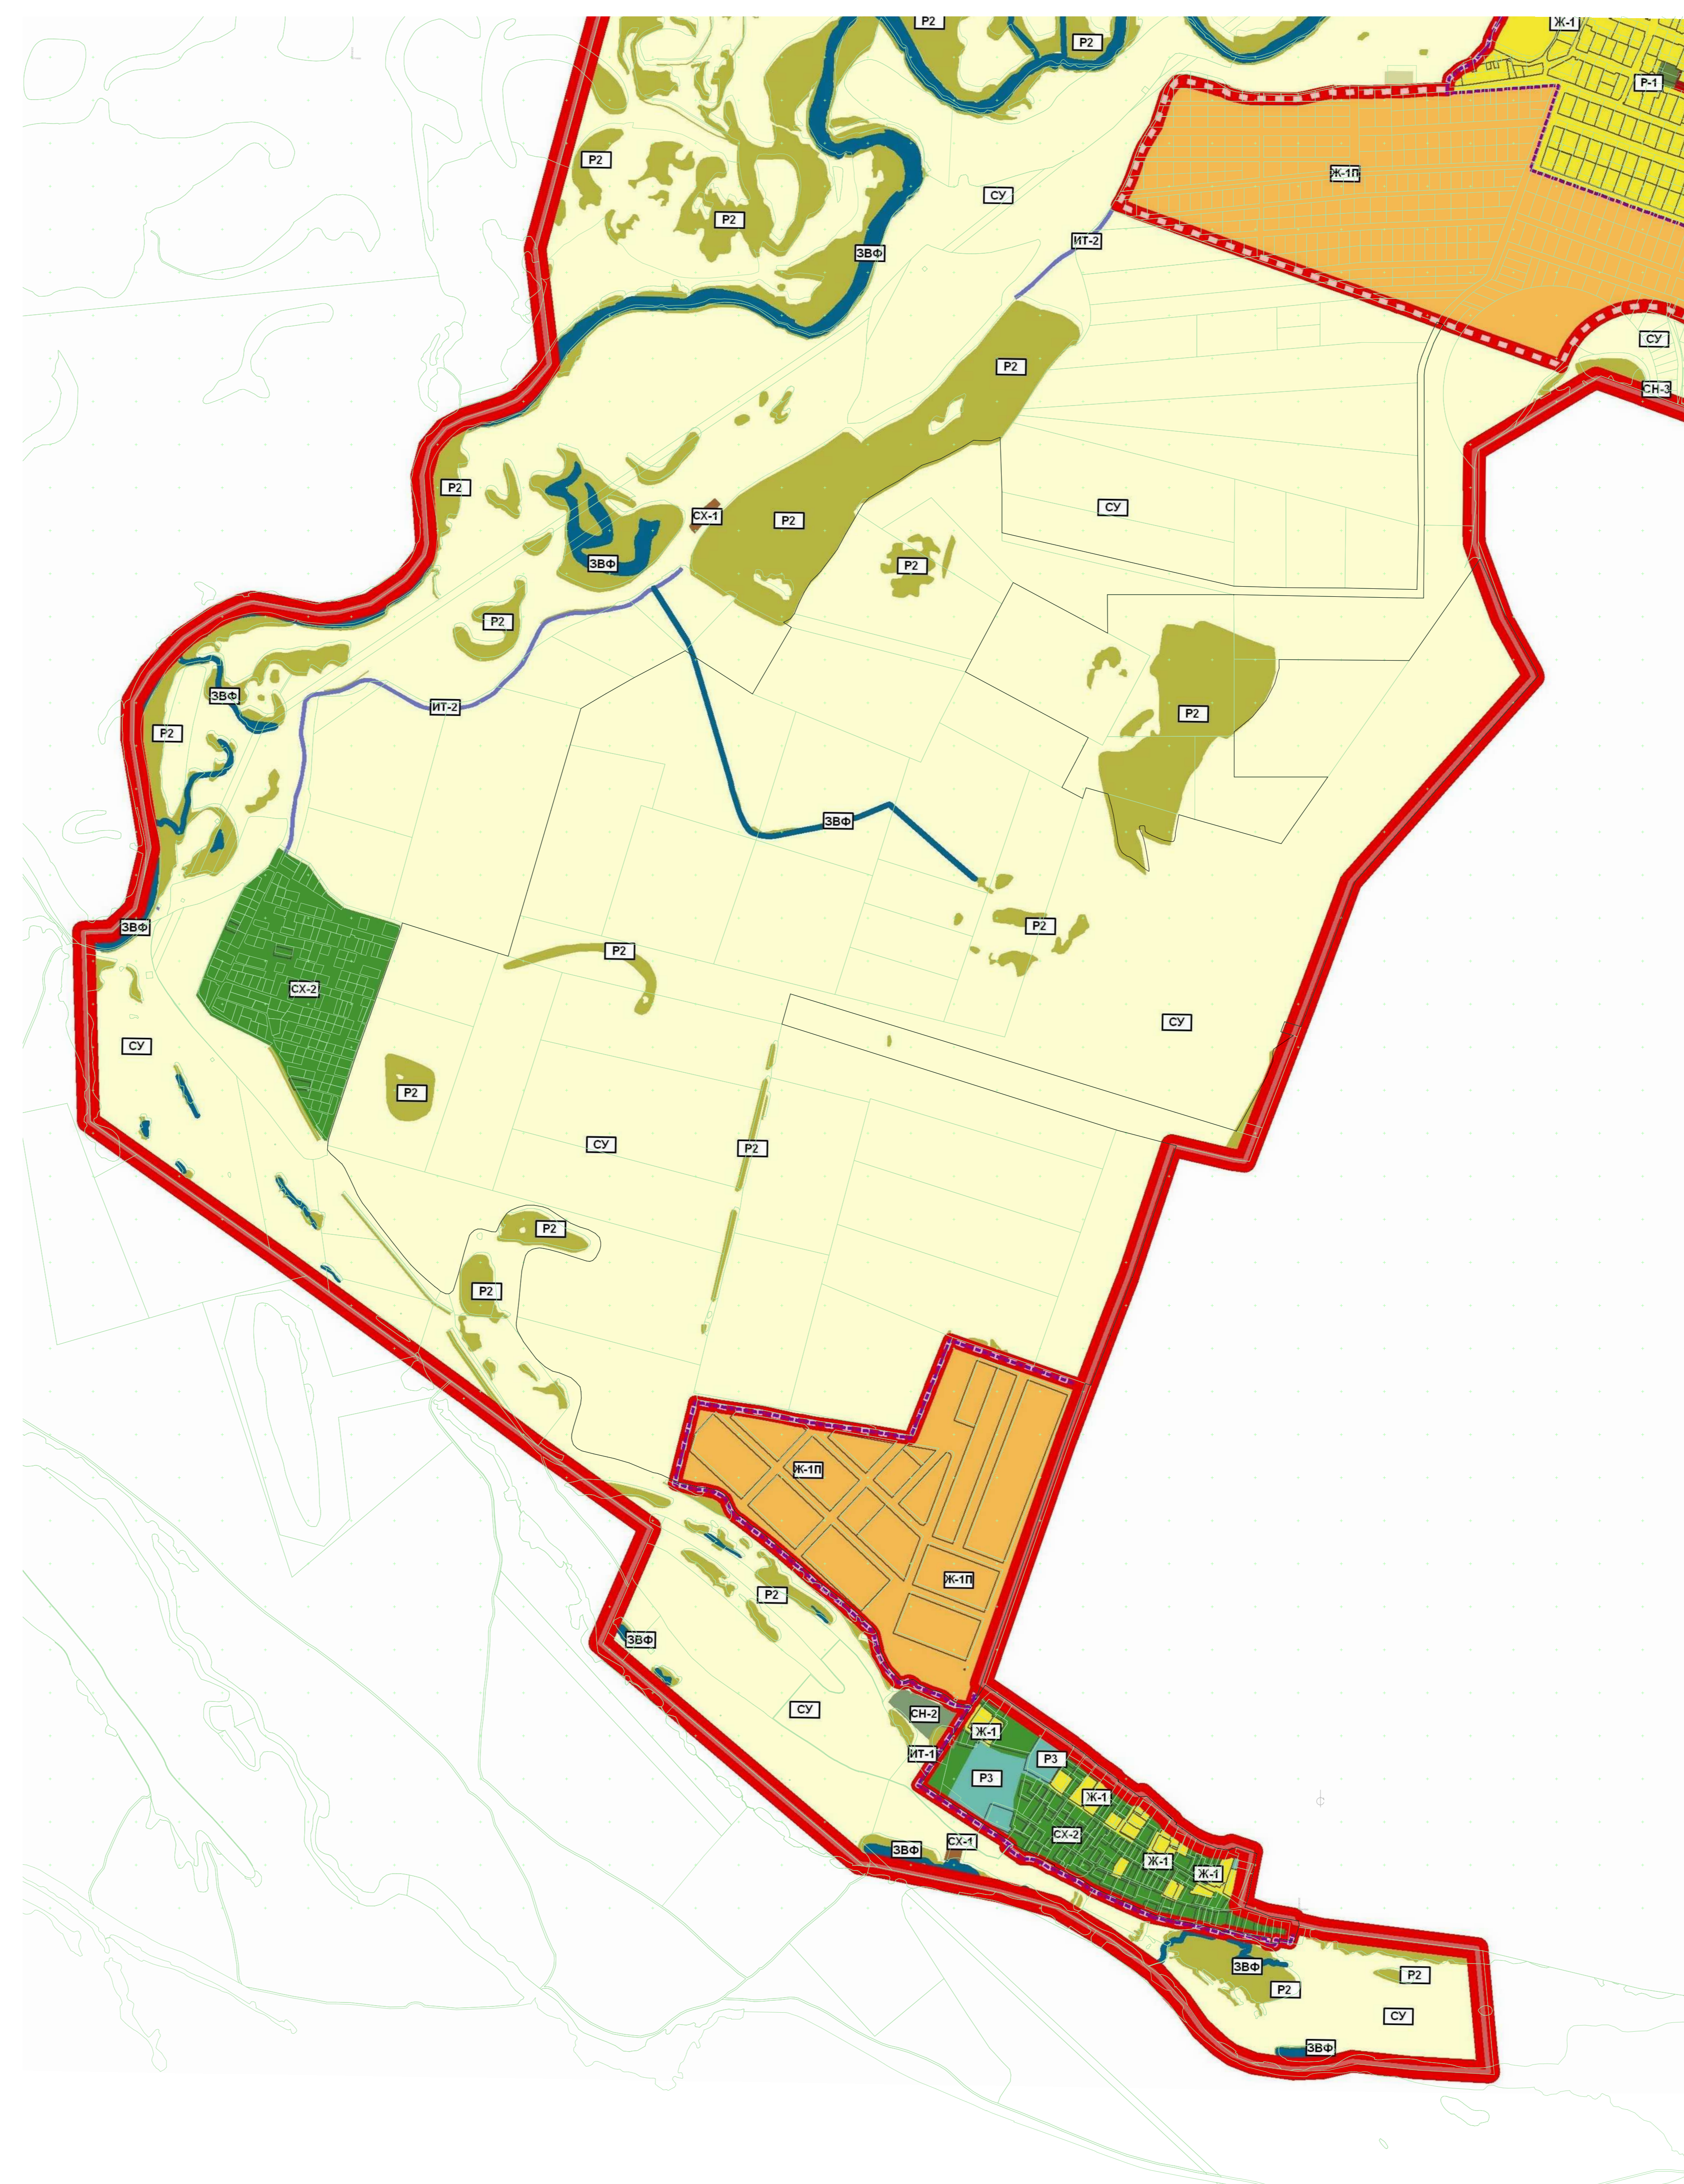

ПРОЕКТ ПЛАНИРОВКИ ТЕРРИТОРИИ РАСШИРЕНИЯ н.п. ЛУГОВОЙ ПОСПЕЛОВСКОГО СЕЛЬСКОГО ПОСЕЛЕНИЯ ЕЛАБУЖСКОГО МУНИЦИПАЛЬНОГО РАЙОНА

ПРОЕКТ ПЛАНИРОВКИ ТЕРРИТОРИИ РАСШИРЕНИЯ н.п. ЛУГОВОЙ ПОСПЕЛОВСКОГО СЕЛЬСКОГО ПОСЕЛЕНИЯ ЕЛАБУЖСКОГО МУНИЦИПАЛЬНОГО РАЙОНА

Фрагмент действующей карты градостроительного зонирования ПЗЗ

ПРОЕКТ ПЛАНИРОВКИ ТЕРРИТОРИИ РАСШИРЕНИЯ н.п. ЛУГОВОЙ ПОСПЕЛОВСКОГО СЕЛЬСКОГО ПОСЕЛЕНИЯ ЕЛАБУЖСКОГО МУНИЦИПАЛЬНОГО РАЙОНА

Фрагмент карты градостроительного зонирования ПЗЗ (Проект)