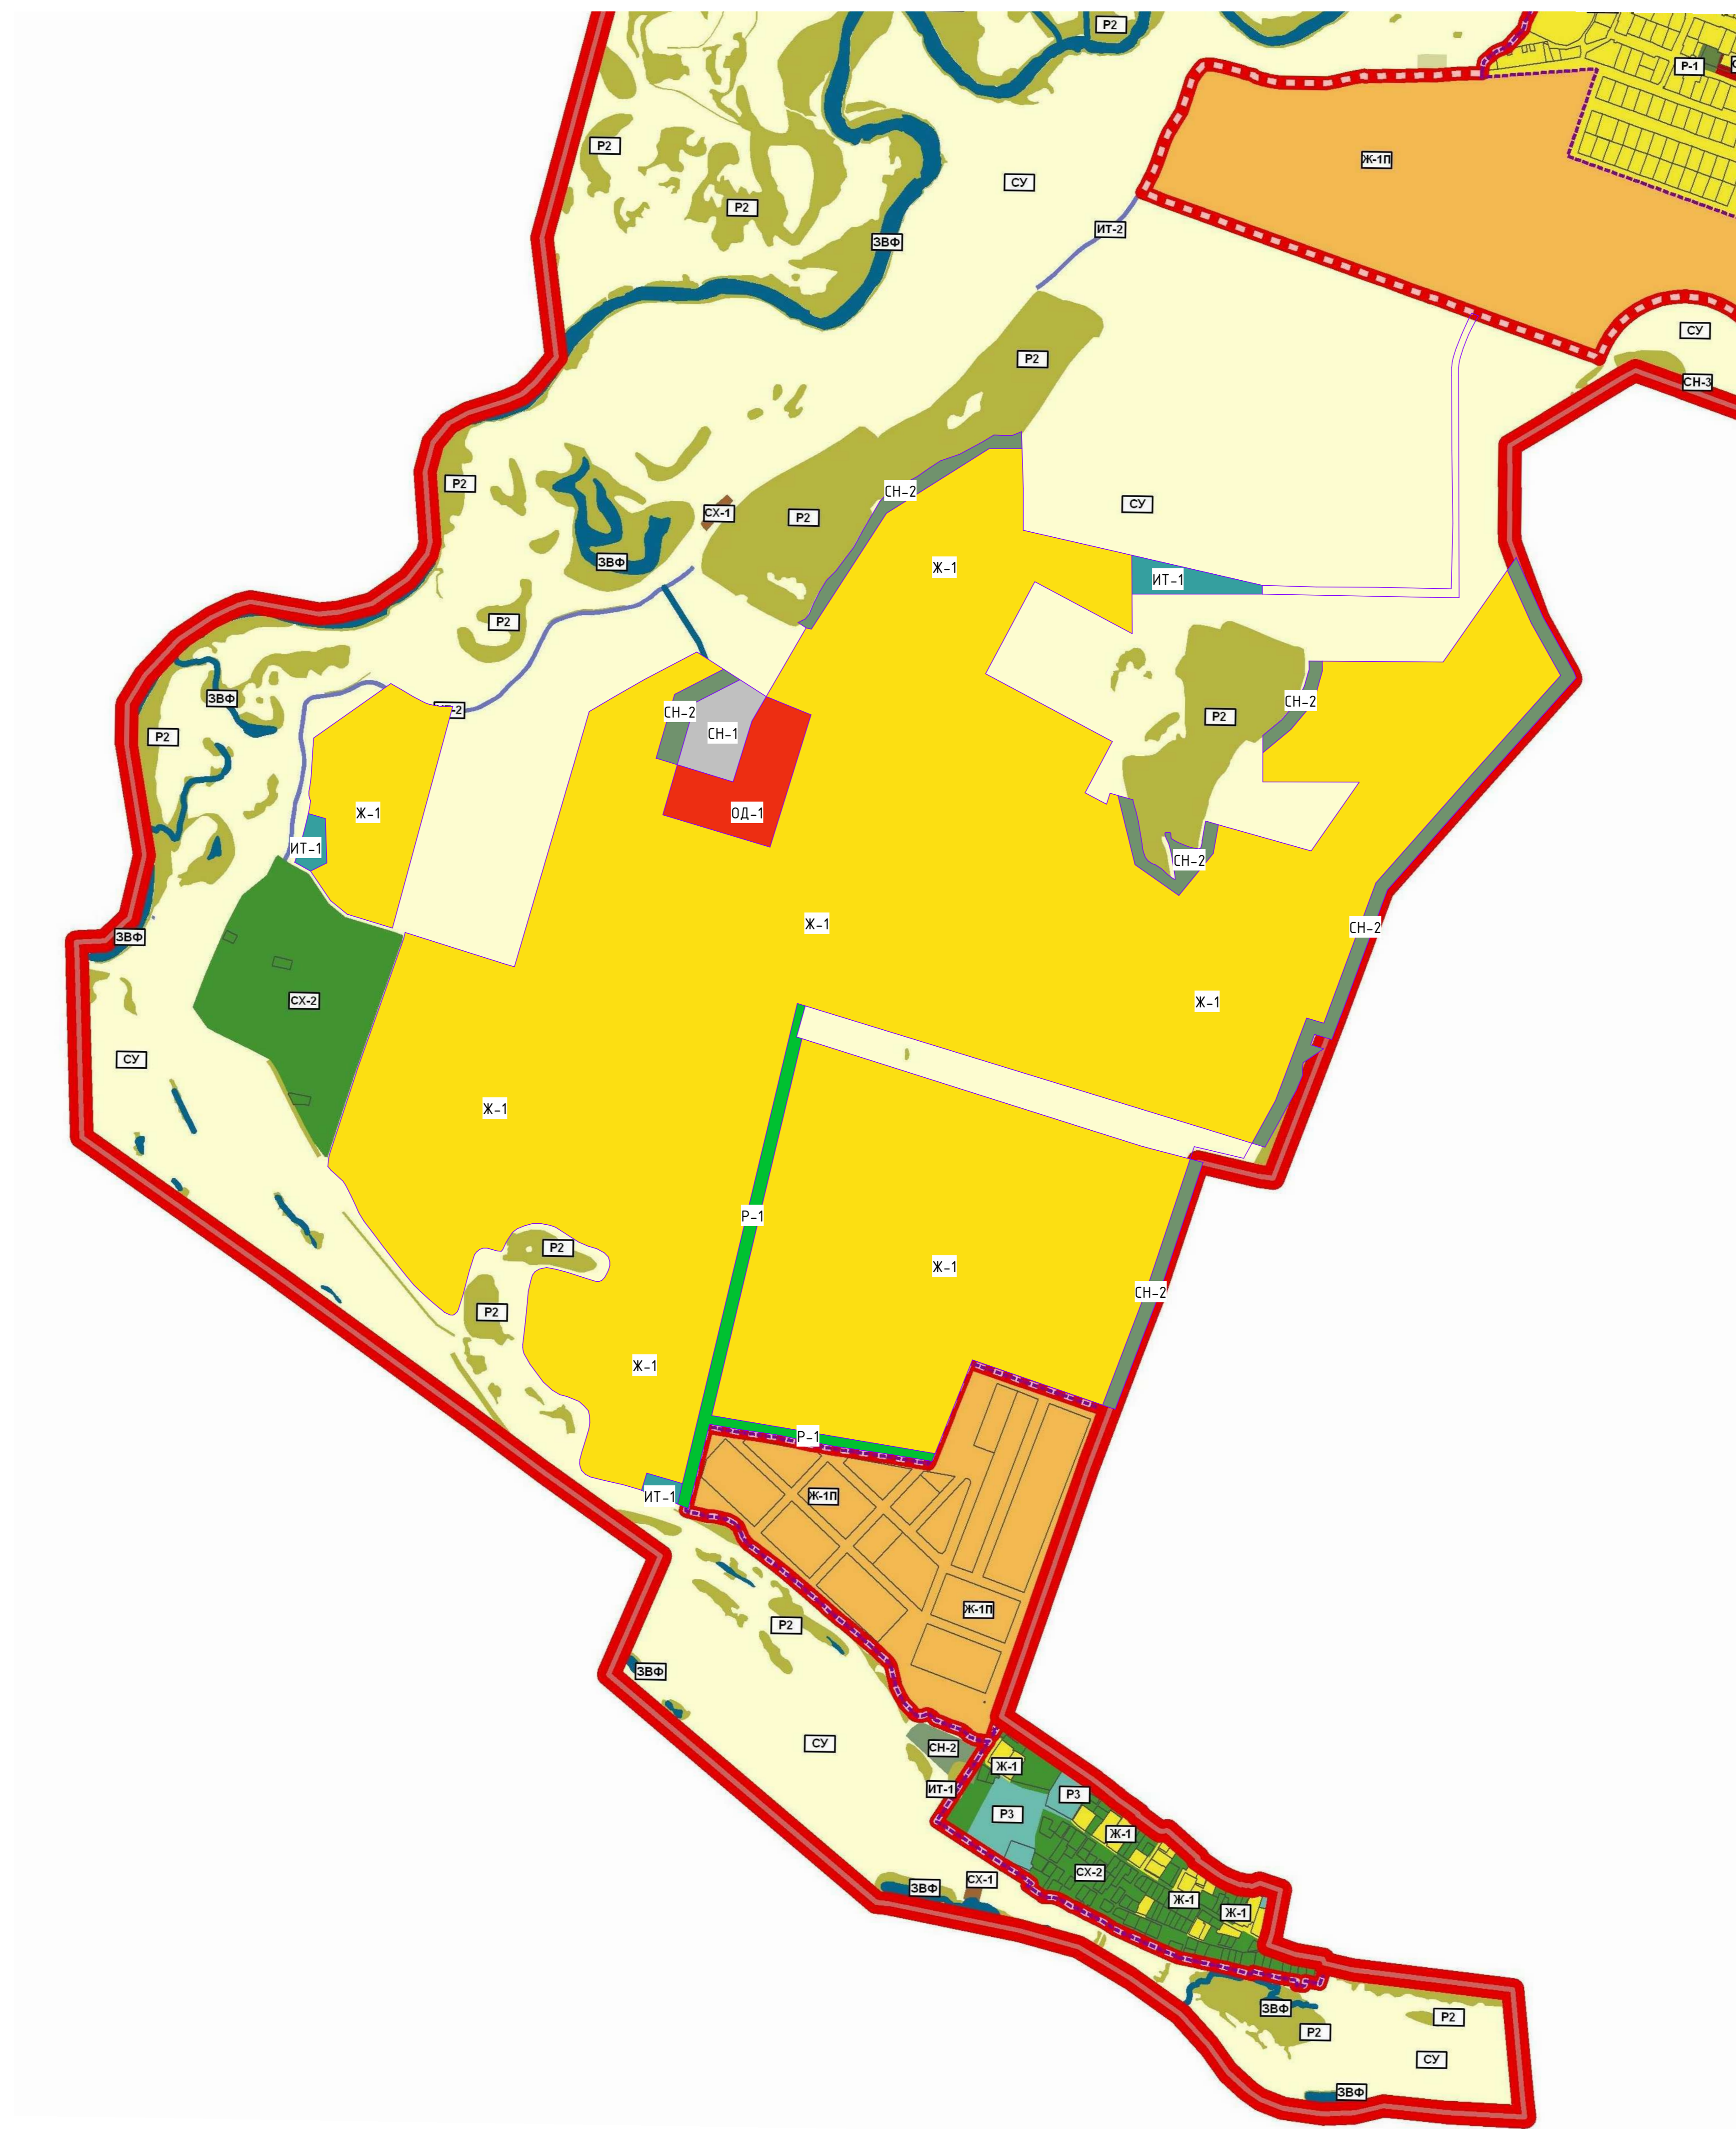

ПРОЕКТ ПЛАНИРОВКИ ТЕРРИТОРИИ РАСШИРЕНИЯ н.п. ЛУГОВОЙ ПОСПЕЛОВСКОГО СЕЛЬСКОГО ПОСЕЛЕНИЯ ЕЛАБУЖСКОГО МУНИЦИПАЛЬНОГО РАЙОНА

ПРОЕКТ ПЛАНИРОВКИ ТЕРРИТОРИИ РАСШИРЕНИЯ н.п. ЛУГОВОЙ ПОСПЕЛОВСКОГО СЕЛЬСКОГО ПОСЕЛЕНИЯ ЕЛАБУЖСКОГО МУНИЦИПАЛЬНОГО РАЙОНА

Фрагмент действующей карты градостроительного зонирования ПЗЗ

ПРОЕКТ ПЛАНИРОВКИ ТЕРРИТОРИИ РАСШИРЕНИЯ н.п. ЛУГОВОЙ ПОСПЕЛОВСКОГО СЕЛЬСКОГО ПОСЕЛЕНИЯ ЕЛАБУЖСКОГО МУНИЦИПАЛЬНОГО РАЙОНА

Фрагмент карты градостроительного зонирования ПЗЗ (Проект)